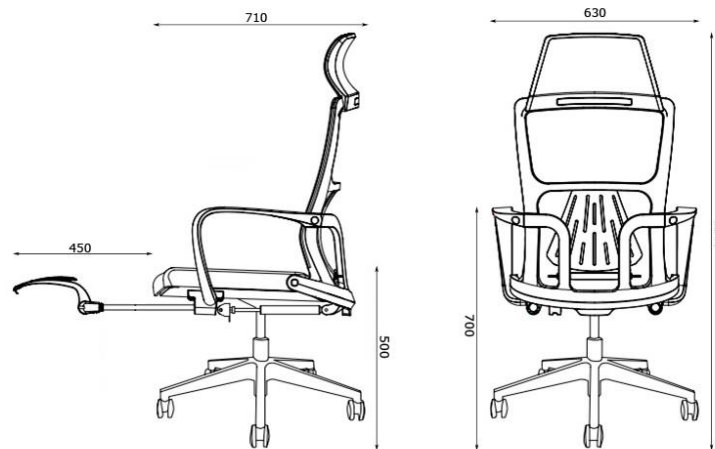

关键性能

1. 灵活身心，舒适贴合

小憩是心灵和身体恢复活力的必要助益。人体工学设计的椅背和坐垫，为仰卧提供绝佳支撑力。搭配舒适脚托，即刻舒展身心，稍作休息。

2. 灵动椅背，自由俯仰

您只需轻动指尖，就能调节椅背在任意角度锁定，为您提供舒适和个性化的支撑。

3. 加大网面头枕+优质网面椅背

超大尺寸网面头枕，能为颈部和头部提供全方位的支撑；纤薄但结实的框架几乎让人感觉不到它的存在，在提供支撑的同时又能保持足够的柔韧性，让您舒适地移动上半身。

4. 大面积海绵承托坐垫

大面积座包设计能够将舒适体验一直延伸到座椅边缘，充分缓解臀部、大腿压力，让您无缝衔接地使用各种姿势舒适就坐。

尺寸一览（单位：mm）

详情

1. 型号：ZMJ-RC-005
2. 颜色选项：黑框黑网
3. 背框：全新 PP 背框
4. 头枕：网面头枕，优质尼龙特网
5. 椅背：网面椅背，优质尼龙特网
6. 腰靠：可调节弹力腰靠
7. 坐垫：高密度海绵坐垫
8. 扶手：硬面联动扶手
9. 气杆：过认证 3 级防爆气杆
10. 椅脚：340mm 黑色尼龙脚
11. 轮子：55mm 静音轮
12. 底盘：任意角度锁定线控底盘
13. 脚踏：伸缩脚踏
14. 倾仰：最大倾仰角度 165°
15. 坐垫离地最低高度：39.5cm
16. 坐垫离地最高高度：50cm