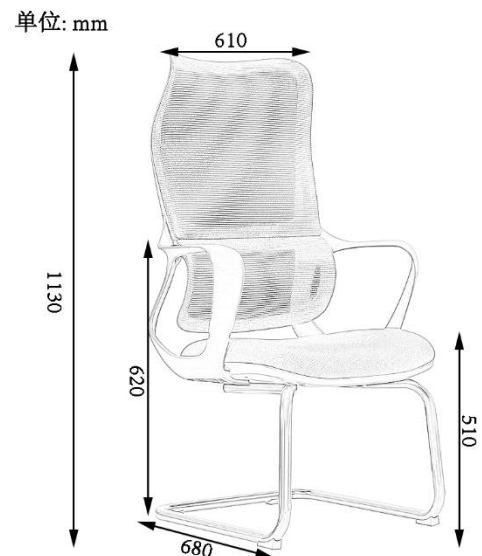

关键性能

1. 大面积海绵承托坐垫

加大加宽高密度海绵座包能够将舒适体验一直延伸到座椅边缘，充分缓解臀部、大腿压力，让您无缝衔接地使用各种姿势舒适就坐。

2. 优质网面椅背

优质网面椅背能为背部提供全方位的支撑。纤薄但结实的框架几乎让人感觉不到它的存在，在提供支撑的同时又能保持足够的柔韧性，让您舒适地移动上半身。

尺寸一览（单位：mm）

详情

1. 型号: ZMJ-CF-003
2. 颜色选项: 黑框黑网
3. 背框: 高强度工程塑料, PP+玻纤
4. 椅背: 一体成型网面椅背
5. 腰靠: 网面固定腰靠
6. 坐垫: 高密度海绵座包带防尘装饰底壳
7. 扶手: PP 固定扶手
8. 椅脚: 2.0mm 喷黑磨砂 (电镀钢) 弓形架

材料

优质尼龙特网, PP 塑料, PP+玻纤, 高密度海绵, 电镀钢

质保&售后

购买起五年内, 正常使用导致配件 (头枕、背框、扶手、椅座、底盘、气压棒、椅脚、椅轮) 损坏, 免费更换; 注塑件、面料、金属件表面的处理不在质保范围。

联系方式

公司: 深圳市造梦家科技有限公司

地址: 深圳市南山区桃源街道南山云谷创新产业园二期 10 栋 5 楼 509

电话 (微信): 18588418251 / 13684956561 宋先生