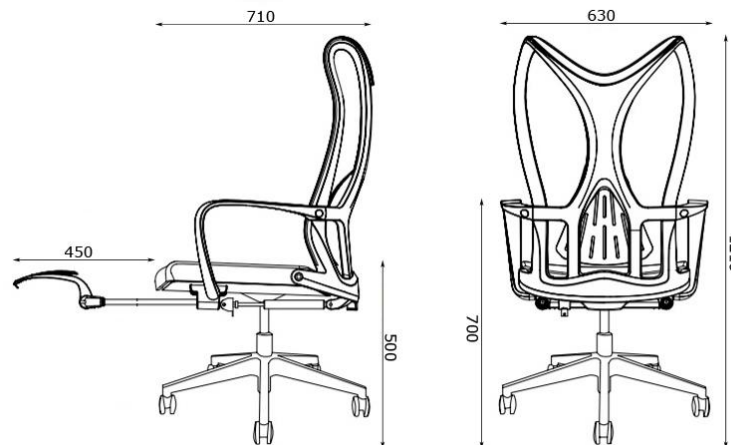

关键性能

1. 灵活身心，舒适贴合

小憩是心灵和身体恢复活力的必要助益。人体工学设计的椅背和坐垫，为仰卧提供绝佳支撑力。搭配舒适脚托，即刻舒展身心，稍作休息。

2. 灵动椅背，自由俯仰

您只需轻动指尖，就能调节椅背在任意角度锁定，为您提供舒适和个性化的支撑。

3. 高弹性背框+优质网面椅背

独特的天鹅颈仿生学设计，纤薄但结实的框架几乎让人感觉不到它的存在，在提供支撑的同时又能保持足够的柔韧性，让您以舒适地移动上半身。

4. 大面积海绵承托坐垫

大面积座包设计能够将舒适体验一直延伸到座椅边缘，充分缓解臀部、大腿压力，让您无缝衔接地使用各种姿势舒适就坐。

尺寸一览（单位：mm）

详情

1. 型号：ZMJ-RC-007
2. 颜色选项：黑框黑网/灰框灰网
3. 背框：全新高强度工程塑料背框
4. 椅背：网面椅背，优质尼龙特网
5. 坐垫：高密度海绵坐垫
6. 腰靠：弹力腰靠，上下调节
7. 扶手：硬面联动扶手
8. 气杆：过认证 3 级防爆气杆
9. 椅脚：340mm 黑色尼龙脚/350mm 电镀钢脚
10. 轮子：55mm 静音轮
11. 底盘：任意角度锁定杆控底盘
12. 倾仰：最大倾仰角度 165°
13. 脚踏：伸缩脚踏