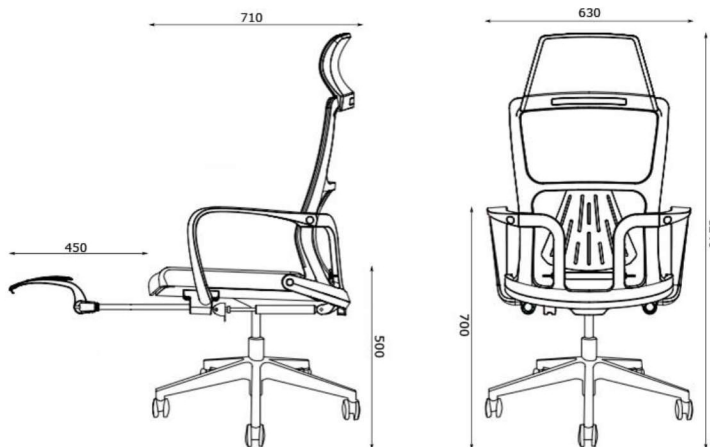

关键性能

1. 灵活身心，舒适贴合

小憩是心灵和身体恢复活力的必要助益。人体工学设计的椅背和坐垫，为仰卧提供绝佳支撑力。搭配舒适脚托，即刻舒展身心，稍作休息。

2. 灵动椅背，自由俯仰

您只需轻动指尖，就能调节椅背在任意角度锁定，为您提供舒适和个性化的支撑。

3. 加大网面头枕+优质网面椅背

超大尺寸网面头枕，能为颈部和头部提供全方位的支撑；纤薄但结实的框架几乎让人感觉不到它的存在，在提供支撑的同时又能保持足够的柔韧性，让您可以舒适地移动上半身。

4. 大面积海绵承托坐垫

大面积座包设计能够将舒适体验一直延伸到座椅边缘，充分缓解臀部、大腿压力，让您无缝衔接地使用各种姿势舒适就坐。

尺寸一览（单位：mm）

详情

1. 型号：ZMJ-RC-005
2. 颜色选项：黑框黑网
3. 背框：全新 PP 背框
4. 头枕：网面头枕，优质尼龙特网
5. 椅背：网面椅背，优质尼龙特网
6. 腰靠：可调节弹力腰靠
7. 坐垫：高密度海绵坐垫
8. 扶手：硬面联动扶手
9. 气杆：过认证 3 级防爆气杆
10. 椅脚：340mm 黑色尼龙脚
11. 轮子：55mm 静音轮
12. 底盘：任意角度锁定杆控底盘
13. 倾仰：最大倾仰角度 165°
14. 脚踏：伸缩脚踏