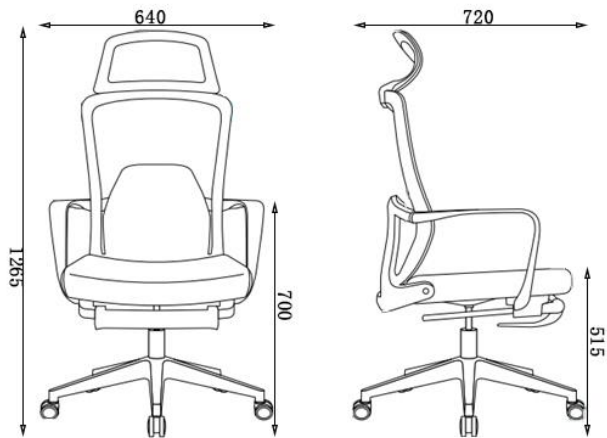

关键性能

1. 灵活身心，舒适贴合

小憩是心灵和身体恢复活力的必要助益。人体工学设计的椅背和坐垫，为仰卧提供绝佳支撑力。搭配舒适脚托，即刻舒展身心，稍作休息。

2. 灵动椅背，自由俯仰

阁下只需轻动指尖，就能调节椅背在任意角度锁定，为阁下提供舒适和个性化的支撑。

3. 加大网面头枕+优质网面椅背

超大尺寸网面头枕，能为颈部和头部提供全方位的支撑；纤薄但结实的框架几乎让人感觉不到它的存在，在提供支撑的同时又能保持足够的柔韧性，让阁下可以舒适地移动上半身。

4. 弹力一体成型海绵活动腰枕

可更换位置腰枕设计，躺卧时，放置于网后，更加贴合腰部。直立时，放置于网前，有助于帮助阁下脊柱保持自然的“S”形，让阁下无缝衔接地使用各种姿势舒适就坐。

尺寸一览（单位：mm）

详情

1. 型号：ZMJ-RC-004
2. 颜色选项：黑框黑网
3. 背框：全新 PA+玻璃纤维注塑件
4. 头枕：网面头枕，优质尼龙特网
5. 椅背：网面椅背，优质尼龙特网
6. 腰靠：一体成型海绵活动腰靠
7. 坐垫：高密度海绵坐垫
8. 扶手：硬面联动扶手
9. 气杆：过认证 3 级防爆气杆
10. 椅脚：340mm 黑色尼龙脚
11. 轮子：60mm 静音轮
12. 底盘：任意角度锁定线控底盘
13. 倾仰：最大倾仰角度 165°
14. 脚踏：伸缩脚踏