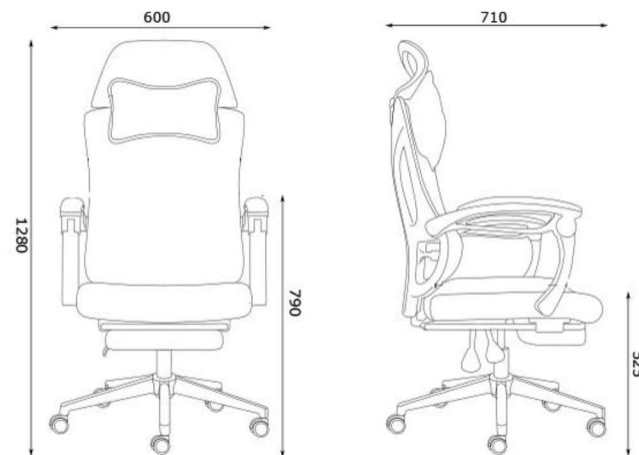

关键性能

1. 灵活身心，舒适贴合

小憩是心灵和身体恢复活力的必要助益。人体工学设计的椅背和坐垫，为仰卧提供绝佳支撑力。搭配舒适脚托，即刻舒展身心，稍作休息。

2. 大面积承托坐垫

大面积座包设计能够将舒适体验一直延伸到座椅边缘，充分缓解臀部、大腿压力，让您无缝衔接地使用各种姿势舒适就坐。

3. 灵动椅背，自由俯仰

您只需轻动指尖，就能调节椅背在任意角度锁定，为您提供舒适和个性化的支撑。

4. 全方位的柔软体验

高密度海绵坐垫，优质尼龙弹力网布椅背，柔软颈枕，柔软海绵包覆的联动扶手。云端版的柔软怀抱，让您的背部和臀部感受到无与伦比的惬意。

尺寸一览（单位：mm）

详情

1. 型号：ZMJ-RC-002
2. 颜色选项：黑框黑网/白框黑网
3. 背框：全新尼龙+玻璃纤维注塑件
4. 头枕：网面头枕，优质尼龙特网
5. 椅背：网面椅背，优质尼龙特网
6. 坐垫：弹力网布包裹高密度海绵
7. 腰靠：弹力腰靠，上下调节
8. 扶手：软面联动扶手
9. 气杆：过认证3级防爆气杆
10. 椅脚：350mm 电镀钢脚
11. 轮子：60mm 静音轮
12. 底盘：任意角度锁定杆控底盘
13. 倾仰：最大倾仰角度 165°
14. 脚踏：伸缩脚踏
15. 颈枕：可拆卸公仔棉颈枕